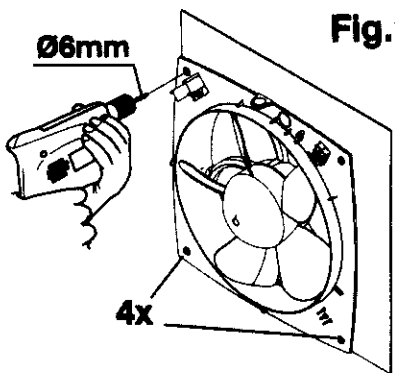

**Fig.1**

**INSTALACIÓN EN MURO  
WANDINSTALLATION  
INSTALLATION AU MUR  
INSTALLATION ON WALL  
INSTALLAZIONE A PARETE  
INSTALAÇÃO EM PAREDE  
INSTALLATIE OP ENN WAND  
Установка на стену**

Modelo Modell Nr. Modèle Model Modello Modelo Model Модель	A	B	Φ	Agujero Loch Trou Hole Foro Buraco Gal Отверстие
LHV-160	170	170	170	186 mm.
LHV-190	200	200	190	224 mm.
LHV-225	235	235	235	270 mm.
LHV-300	310	310	300	340 mm.
LHV-350	360	360	350	400 mm.
LHV-400	400	400	400	468 mm.

**Fig.1**

**INSTALACIÓN EN CRISTAL  
FENSTERINSTALLATION  
INSTALLATION SUR VERRE  
INSTALLATION ON GLASS  
INSTALLAZIONE A VETRO  
INSTALAÇÃO EM VIDRO  
INSTALLATIE OP ENN GLAS  
Установка на окна**

Modelo Modell Nr. Modèle Model Modello Modelo Model Модель	Agujero Loch Trou Hole Foro Buraco Gal Отверстие
LHV-160	186 mm.
LHV-190	224 mm.
LHV-225	270 mm.
LHV-300	340 mm.
LHV-350	400 mm.
LHV-400	468 mm.

**Fig.2**

min 50mm

**Fig.3**

**Fig.2**

**Fig.3**

2x(Model:160/190/225/300)  
4x(Model:350/400)

**Fig.4**

**Fig.5**