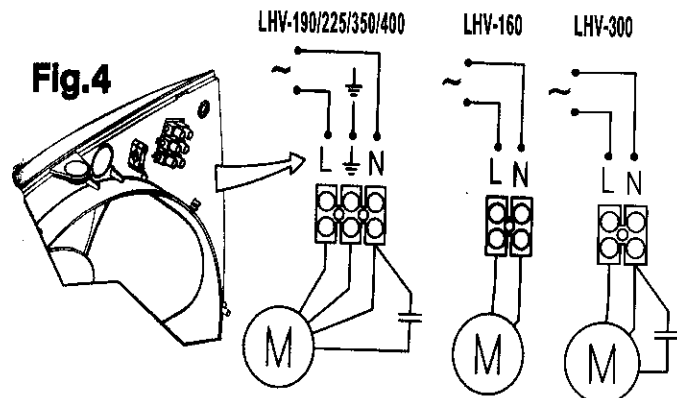

**Fig.1**

**INSTALACIÓN EN CRISTAL  
FENSTERINSTALLATION  
INSTALLATION SUR VERRE  
INSTALLATION ON GLASS  
INSTALLAZIONE A VETRO  
INSTALAÇÃO EM VIDRO  
INSTALLATIE OP ENN GLAS  
Установка на окна**

Modelo Modell Nr. Modèle Model Modello Modelo Model Модель	Agujero Loch Trou Hole Foro Buraco Gal Отверстие
LHV-160	186 mm.
LHV-190	224 mm.
LHV-225	270 mm.
LHV-300	340 mm.
LHV-350	400 mm.
LHV-400	468 mm.

**Fig.2**

min 50mm

**Fig.3**

**Fig.2**

**Fig.3**

2x(Model:160/190/225/300)  
4x(Model:350/400)

**Fig.4**

**Fig.5**

**Fig.4**

**Fig.5**