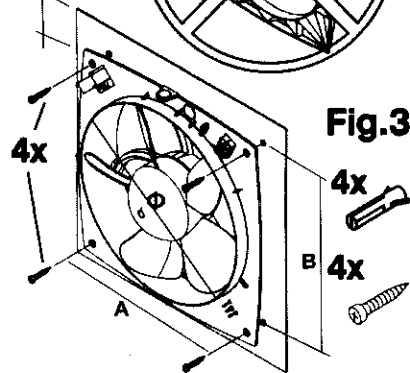

**Fig.1**

**INSTALACIÓN EN MURO  
WANDINSTALLATION  
INSTALLATION AU MUR  
INSTALLATION ON WALL  
INSTALLAZIONE A PARETE  
INSTALAÇÃO EM PAREDE  
INSTALLATIE OP ENN WAND  
Установка на стену**

Modelo Modell Nr. Modèle Model Modello Modelo Model Модель	A	B	Φ	Agujero Loch Trou Hole Foro Buraco Gal Отверстие
LHV-160	170	170	170	186 mm.
LHV-190	200	200	190	224 mm.
LHV-225	235	235	235	270 mm.
LHV-300	310	310	300	340 mm.
LHV-350	360	360	350	400 mm.
LHV-400	400	400	400	468 mm.

**Fig.1**

**INSTALACIÓN EN CRISTAL  
FENSTERINSTALLATION  
INSTALLATION SUR VERRE  
INSTALLATION ON GLASS  
INSTALLAZIONE A VETRO  
INSTALAÇÃO EM VIDRO  
INSTALLATIE OP ENN GLAS  
Установка на окна**

Modelo Modell Nr. Modèle Model Modello Modelo Model Модель	Agujero Loch Trou Hole Foro Buraco Gal Отверстие
LHV-160	186 mm.
LHV-190	224 mm.
LHV-225	270 mm.
LHV-300	340 mm.
LHV-350	400 mm.
LHV-400	468 mm.

**Fig.2**

min 50mm

**Fig.3**

**Fig.2**

**Fig.3**

2x(Model:160/190/225/300)  
4x(Model:350/400)

**Fig.4**

**Fig.5**