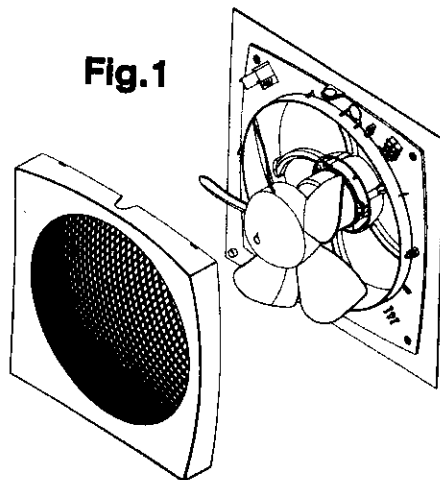

**Fig.1**

**INSTALACIÓN EN MURO  
WANDINSTALLATION  
INSTALLATION AU MUR  
INSTALLATION ON WALL  
INSTALLAZIONE A PARETE  
INSTALAÇÃO EM PAREDE  
INSTALLATIE OP ENN WAND  
Установка на стену**

Modelo Modell Nr. Modèle Model Modello Modelo Model Модель	A	B	Φ	Agujero Loch Trou Hole Foro Buraco Gal Отверстие
LHV-160	170	170	170	186 mm.
LHV-190	200	200	190	224 mm.
LHV-225	235	235	235	270 mm.
LHV-300	310	310	300	340 mm.
LHV-350	360	360	350	400 mm.
LHV-400	400	400	400	468 mm.

**Fig.1**

**INSTALACIÓN EN CRISTAL  
FENSTERINSTALLATION  
INSTALLATION SUR VERRE  
INSTALLATION ON GLASS  
INSTALLAZIONE A VETRO  
INSTALAÇÃO EM VIDRO  
INSTALLATIE OP ENN GLAS  
Установка на окна**

Modelo Modell Nr. Modèle Model Modello Modelo Model Модель	Agujero Loch Trou Hole Foro Buraco Gal Отверстие
LHV-160	186 mm.
LHV-190	224 mm.
LHV-225	270 mm.
LHV-300	340 mm.
LHV-350	400 mm.
LHV-400	468 mm.