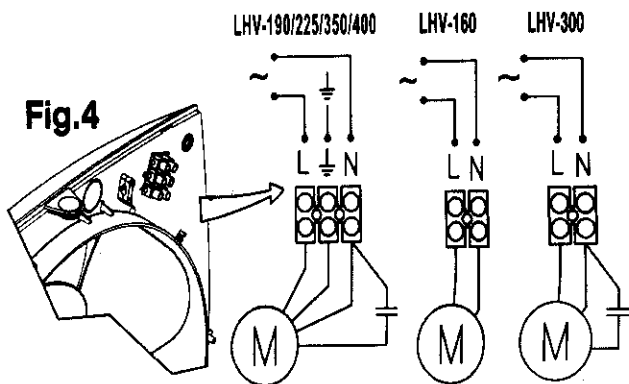

**Fig.1**

**INSTALACIÓN EN CRISTAL  
FENSTERINSTALLATION  
INSTALLATION SUR VERRE  
INSTALLATION ON GLASS  
INSTALLAZIONE A VETRO  
INSTALAÇÃO EM VIDRO  
INSTALLATIE OP ENN GLAS  
Установка на окна**

Modelo Modell Nr. Modèle Model Modello Modelo Model Модель	Agujero Loch Trou Hole Foro Buraco Gal Отверстие
LHV-160	186 mm.
LHV-190	224 mm.
LHV-225	270 mm.
LHV-300	340 mm.
LHV-350	400 mm.
LHV-400	468 mm.

**Fig.2**

min 50mm

**Fig.3**

**Fig.2**

**Fig.3**

2x(Model:160/190/225/300)  
4x(Model:350/400)

**Fig.4**

**Fig.5**

**Fig.4**

**Fig.5**