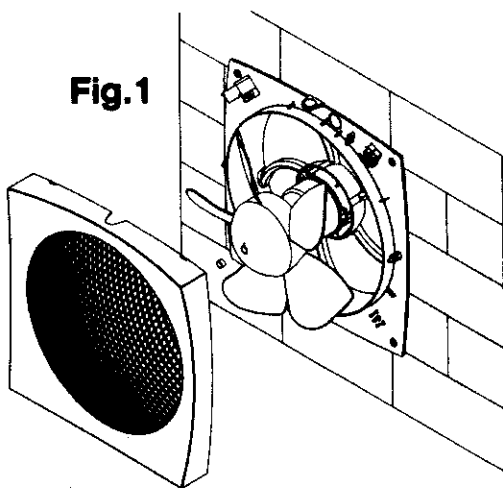

**Fig.1**

**INSTALACIÓN EN MURO  
WANDINSTALLATION  
INSTALLATION AU MUR  
INSTALLATION ON WALL  
INSTALLAZIONE A PARETE  
INSTALAÇÃO EM PAREDE  
INSTALLATIE OP ENN WAND  
Установка на стену**

Modelo Modell Nr. Modèle Model Modello Modelo Model Модель	A	B	Φ	Agujero Loch Trou Hole Foro Buraco Gal Отверстие
LHV-160	170	170	170	186 mm.
LHV-190	200	200	190	224 mm.
LHV-225	235	235	235	270 mm.
LHV-300	310	310	300	340 mm.
LHV-350	360	360	350	400 mm.
LHV-400	400	400	400	468 mm.

**Fig.1**

**INSTALACIÓN EN CRISTAL  
FENSTERINSTALLATION  
INSTALLATION SUR VERRE  
INSTALLATION ON GLASS  
INSTALLAZIONE A VETRO  
INSTALAÇÃO EM VIDRO  
INSTALLATIE OP ENN GLAS  
Установка на окна**

Modelo Modell Nr. Modèle Model Modello Modelo Model Модель	Agujero Loch Trou Hole Foro Buraco Gal Отверстие
LHV-160	186 mm.
LHV-190	224 mm.
LHV-225	270 mm.
LHV-300	340 mm.
LHV-350	400 mm.
LHV-400	468 mm.