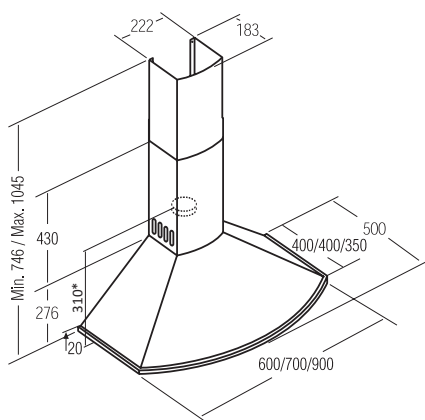

Rozměry v mm

* platí pro přírubu 150 mm, při použití redukce
na 125 mm je rozměr o cca 70 mm vyšší