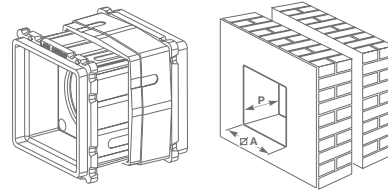

ZUBEHÖR

WANDEINBAUSATZ (STARR)

ARTIKEL	ART.-NR.	erforderliches KIT (ART.-NR.)	Tiefe
150/6" ARI LL S	12616		135
150/6" ARI	12613		
230/9" ARI LL S	12456	keine	180
230/9" ARI	12453		
300/12" ARI LL S	12416		210
300/12" ARI	12413		

WANDEINBAUSATZ (VERLÄNGERUNG)

ARTIKEL	ART.-NR.	erforderliches KIT (ART.-NR.)	Tiefe min./max.
150/6" ARI LL S	12616	13015	260÷460
150/6" ARI	12613		
230/9" ARI LL S	12456	13016	320÷500
230/9" ARI	12453		
300/12" ARI LL S	12416	13017	375÷515
300/12" ARI	12413		

TELESKOP WANDEINBAUSATZ

Wandeinbausatz aus expandiertem Polystyrol erleichtert den Wand-einbau der Vortice Vario-Serie. Im Lieferumfang enthalten

ARTIKEL	∅ A	P (MIN)	P (MAX)
150/6"	325	220	330
230/9"	400	220	330
300/12"	500	220	330