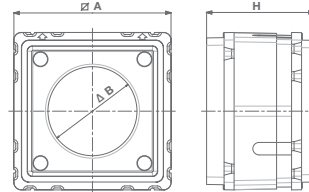

WANDEINBAUSATZ (VERLÄNGERUNG)

ARTIKEL	ART.-NR.	erforderliches KIT (ART.-NR.)	Tiefe min./max.
150/6" ARI LL S	12616	13015	260÷460
150/6" ARI	12613		
230/9" ARI LL S	12456	13016	320÷500
230/9" ARI	12453		
300/12" ARI LL S	12416	13017	375÷515
300/12" ARI	12413		

TELESKOP WANDEINBAUSATZ

Wandeinbausatz aus expandiertem Polystyrol erleichtert den Wand-einbau der Vortice Vario-Serie. Im Lieferumfang enthalten

ARTIKEL	∅ A	P (MIN)	P (MAX)
150/6"	325	220	330
230/9"	400	220	330
300/12"	500	220	330

ARTIKEL	A	∅B	H
3,217 MM	325	180	205÷330
KIT IN 230/9"	400	260	205÷330
KIT IN 300/12"	500	305	205÷330

EINBAUSATZ FÜR DECKEN UND ABGEHÄNGTE DECKEN

ARTIKEL	ART.-NR.	erforderliches KIT (ART.-NR.)
150/6" ARI LL S	12616	
150/6" ARI	12613	13012
230/9" ARI LL S	12456	
230/9" ARI	12453	
300/12" ARI LL S	12616	
300/12" ARI LL S	12616	13014