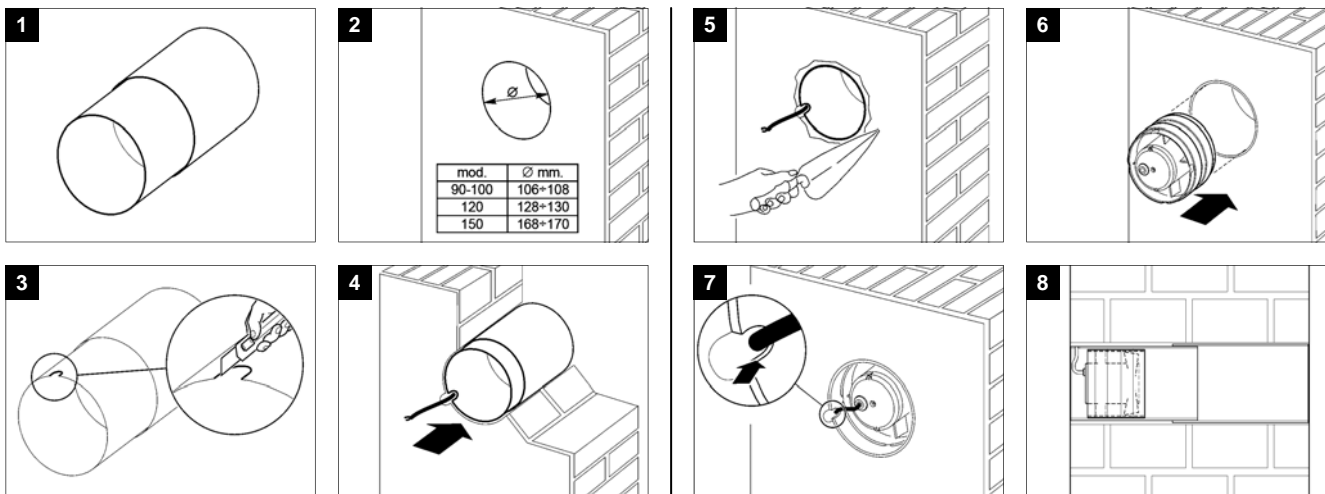

TELESKOPICKÉ POTRUBIE

POPIS

Teleskopické potrubie je určené pre axiálne odsávacie ventilátory PUNTO GHOST.

ROZMERY

Model	A (mm)	B (mm)	C (mm)
Ø90 / Ø100	110	114	200-380
Ø120	130	135	200-380
Ø150	160	168	200-380

INŠTALÁCIA

Zmena obrázkov a údajov je vyhradená.