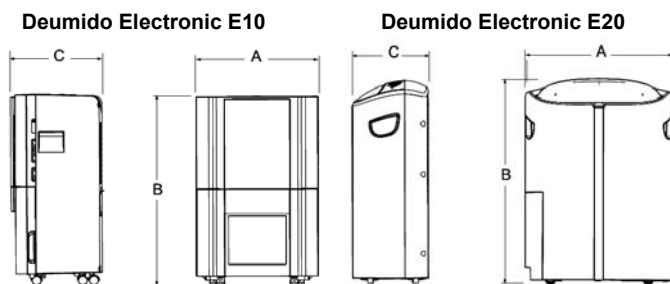

## Rozmery (mm)

	A	B	C
Deumido Electronic E10	330	522	247
Deumido Electronic E20	410	545	210