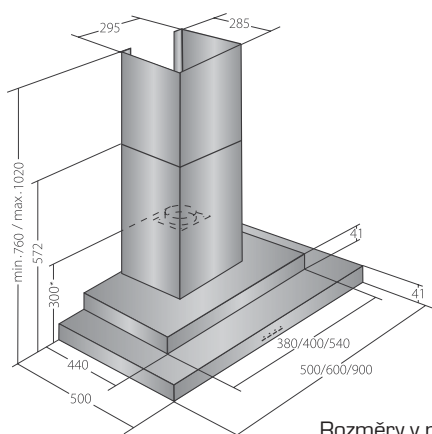

Rozměry v mm
* s redukcí ze 150 mm
na 120 mm připočítat 60 mm

	1	2	3	4	5
m³/h	210	330	450	640	840
dB(A)	44	49	53	55	58

ŠÍŘE: 600, 900 mm
CELKOVÝ PŘÍKON: 210 W
PŘÍKON MOTORU: 140 W
MAX. HLUČNOST: 58 dB(A)
SACÍ VÝKON: MAX. 840 m³/h
REŽIM: Odsávání / Recirkulace

Elektronické / dálkové ovládání

2 halogenové žárovky x 35 W

Omyvatelné kovové filtry